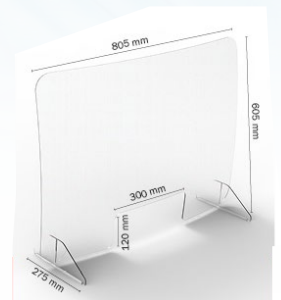

Powered by
RUBIX

LERBS
GRUPPE

gültig solange Vorrat reicht

Infektionsschutzscheiben

dancop Sommer 2020

Schutzwand, transparent in verschiedenen Größen

Eigenschaften

- Die Infektionsschutzscheibe oder Spuckschutz ist der optimale Schutz für Mitarbeiter im direkten Kundenkontakt.
- Kann ohne Bohrlöcher schnell und flexibel eingesetzt werden.
- Dieser mobile Hygiene-Spuckschutz reduziert das Risiko einer Tröpfchenübertragung/Tröpfcheninfektion durch die Wirkung als Hustenschutz, Niesschutz und Spuckschutz.
- Komfort durch große Öffnung/Durchreiche am unteren Rand (z.B. für Austausch von Geld oder Dokumenten).
- Die konvex geformte Bauweise in Kombination mit den im Lieferumfang enthaltenen Standfüßen ermöglicht einen sicheren Stand.
- Das Material Acryl, auch Plexiglas genannt, ist leicht und bruchsicher.
- Ein Einsatz kann zum Beispiel als Thekenaufsatz, Thekenaufsteller oder Tresenaufsatz in Apotheken, Arztpraxen oder im Einzelhandel erfolgen.
- Übernehmen Sie Verantwortung und schützen Sie Ihre Mitarbeiter vor einer Ansteckung durch diesen Nies- & Spuckschutz.

Schon ab:

€ 118,00

Artikelnummer	Beschreibung	Größe	Preis je Stück
K003-CS-60X80	Schutzwand transparent	605 x 805 x 275 mm	€ 118,00
K003-CS-80X100	Schutzwand transparent	805 x 1005 x 275 mm	€ 127,50