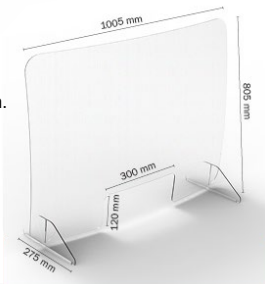

Powered by
RUBIX

LERBS
GRUPPE

gültig solange Vorrat reicht

Infektionsschutzscheiben

dancop Sommer 2020

Schutzwand, transparent in verschiedenen Größen

Eigenschaften

- Die Infektionsschutzscheibe oder Spuckschutz ist der optimale Schutz für Mitarbeiter im direkten Kundenkontakt.
- Kann ohne Bohrlöcher schnell und flexibel eingesetzt werden.
- Dieser mobile Hygiene-Spuckschutz reduziert das Risiko einer Tröpfchenübertragung/Tröpfcheninfektion durch die Wirkung als Hustenschutz, Niesschutz und Spuckschutz.
- Komfort durch große Öffnung/Durchreiche am unteren Rand (z.B. für Austausch von Geld oder Dokumenten).
- Die konvex geformte Bauweise in Kombination mit den im Lieferumfang enthaltenen Standfüßen ermöglicht einen sicheren Stand.
- Das Material Acryl, auch Plexiglas genannt, ist leicht und bruchsicher.
- Ein Einsatz kann zum Beispiel als Thekenaufsatz, Thekenaufsteller oder Tresenaufsatz in Apotheken, Arztpraxen oder im Einzelhandel erfolgen.
- Übernehmen Sie Verantwortung und schützen Sie Ihre Mitarbeiter vor einer Ansteckung durch diesen Nies- & Spuckschutz.

Schon ab:

€ 118,00

Artikelnummer	Beschreibung	Größe	Preis je Stück
K003-CS-60X80	Schutzwand transparent	605 x 805 x 275 mm	€ 118,00
K003-CS-80X100	Schutzwand transparent	805 x 1005 x 275 mm	€ 127,50